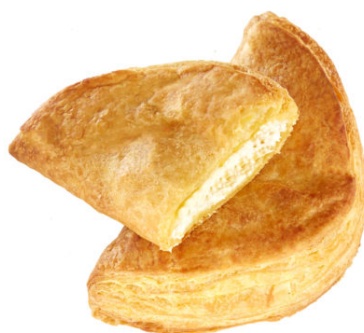

**ΚΟΥΡΟΣΦΟΛΙΑΤΑ
ΦΩΛΙΑ ΑΛΛΑΝΤΙΚΩΝ**

SKU: 30-150

- **ΒΑΡΟΣ ΤΕΜΑΧΙΟΥ - 165**

**ΚΟΥΡΟΣΦΟΛΙΑΤΑ ΜΕ
ΦΕΤΑ D**

SKU: 18-188

- **ΒΑΡΟΣ ΤΕΜΑΧΙΟΥ - 80**

**ΦΛΟΓΕΡΑ ΠΟΛΥΣΠΟΡΗ
ΦΙΛ/ΦΕΙΑ ΓΑΛΟΠΟΥΛΑ**

SKU: 33-013

• **ΒΑΡΟΣ ΤΕΜΑΧΙΟΥ - 200**

**ΤΡΙΓΩΝΗ ΤΣΑΛΑΚΩΤΗ
ΣΠΑΝΑΚΙ ΤΥΡΙ**

SKU: 27-024

• **ΒΑΡΟΣ ΤΕΜΑΧΙΟΥ - 1600**

**ΤΡΙΓΩΝΗ ΤΣΑΛΑΚΩΤΗ
ΑΝΘΟΤ.-ΦΙΛ/ΦΙΑ**

SKU: 27-018

• **ΒΑΡΟΣ ΤΕΜΑΧΙΟΥ - 1300**

ΣΠΑΝΑΚΟΤΥΡΟΠΙΤΑΚΙΑ

SKU: 21-031

• **ΒΑΡΟΣ ΤΕΜΑΧΙΟΥ - 210**

ΤΥΡΟΠΙΤΑΚΙΑ

SKU: 15-001

• **ΒΑΡΟΣ ΤΕΜΑΧΙΟΥ - 1000**

ΖΑΜΠΟΝΟΤΥΡΟΠΙΤΑ

SKU: 34-013

• **ΒΑΡΟΣ ΤΕΜΑΧΙΟΥ - 550**

ΤΥΡΟΠΙΤΑ

SKU: 11-001

- ΒΑΡΟΣ ΤΕΜΑΧΙΟΥ - 55

ΤΥΡΟΠΙΤΑ D-SMART

SKU: 11-061

- ΒΑΡΟΣ ΤΕΜΑΧΙΟΥ - 55

ΛΟΥΚΑΝΙΚΟΠΙΤΑ ΓΑΛΟΠΟΥΛΑ

SKU: 35-144